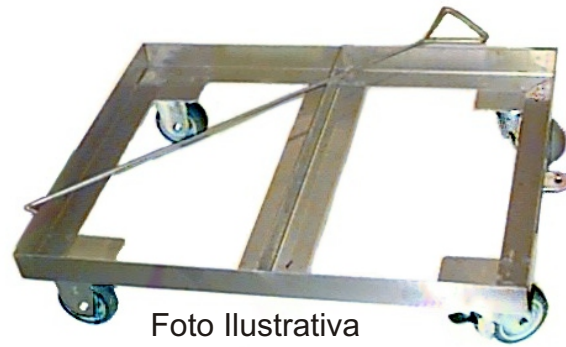

CARRO CHASSIS

Carro Chassi

Modelo CXS

(Carro Chassis Simples)

(Carro Chassis Duplo)

Carro construído em cantoneiras de aço inoxidável, tipo AISI-304, liga 18/8, de 1.1/4" x #16.

Os rodízios serão fixados em suporte inferior, sendo 2 fixos e 2 giratórios com freios de diâmetro 4".

OPCIONAL:

Puxador em vergalhão de aço inoxidável

Rodízios diâmetro 5", sendo 2 fixos e 2 giratórios com freios.

Também carro chassis simples para gaveta plástica de máquina de lavar na dimensão 530x530x210mm no chassis.

Foto Ilustrativa

MODELO: Carro Chassis Duplo

Foto Ilustrativa

MODELO: Carro Chassis p/ gaveta de máquina de lavar