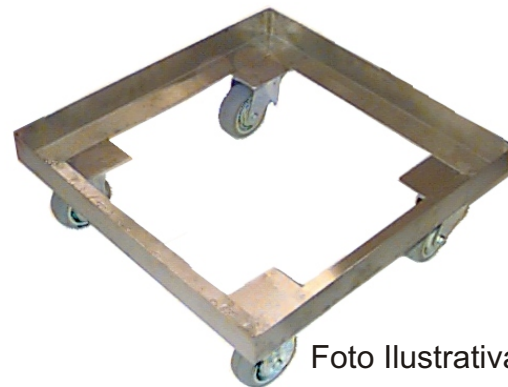

CARRO CHASSIS

Carro Chassi

Modelo CXS

(Carro Chassis Simples)

(Carro Chassis Duplo)

Carro construído em cantoneiras de aço inoxidável, tipo AISI-304, liga 18/8, de 1.1/4" x #16.

Os rodízios serão fixados em suporte inferior, sendo 2 fixos e 2 giratórios com freios de diâmetro 4".

OPCIONAL:

Puxador em vergalhão de aço inoxidável

Rodízios diâmetro 5", sendo 2 fixos e 2 giratórios com freios.

Também carro chassis simples para gaveta plástica de máquina de lavar na dimensão 530x530x210mm no chassis.

Foto Ilustrativa

MODELO: Carro Chassis Duplo

Foto Ilustrativa

MODELO: Carro Chassis p/ gaveta de máquina de lavar